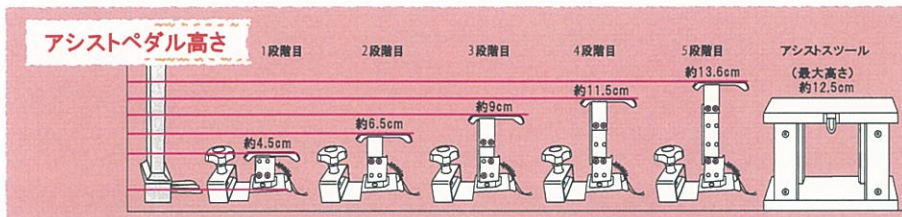

希望小売価格 ¥11,550(税込) ¥10,500

AS-PW30

ピアノキャビネット

- サイズ/約30×29×52cm
- 重量/本体・約8kg
- ※完成品出荷(組立不要)

希望小売価格 ¥11,000(税込) ¥10,000

背付高低自在椅子

ご注文の際、スツール色のご指定願います。

アシスト関係

5K ブラック

希望小売価格 ¥49,500(税込) ¥45,000

- 品質/木製/塩ビレザー張り/ラック式高低自在
- サイズ/約40×40×89(座部43-55cm)
- 重量/9.8kg(梱包材含む)

+

アシストセット

アシストペダル+ハイツール+スツール
三点セット
¥27,940(税込) ¥25,400

ご注文の際、スツール色のご指定願います。

- 高さ調整5段階 (約:2.5cm・5cm・7.5cm・9.5cm・11.5cm)
- サイズ/44.5×22×5cm(収納時)
- 重量/2.2kg 色(木目・黒)