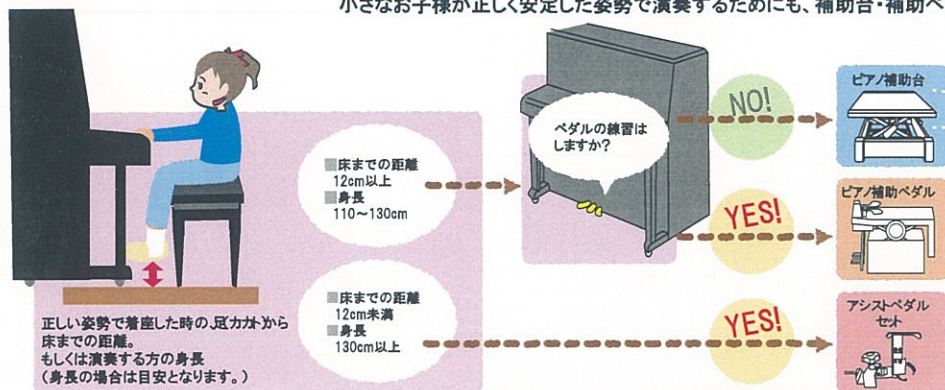

夏のレッスングッズ応援フェア

セール期間 2021年7月31日(金)迄

アシストグッズの選び方

お子様のレッスンには欠かせないレッスングッズです。

ピアノを演奏するとき、無理な姿勢をとっていませんか？

ピアノ用椅子の多くは高さ調節ができますが、小さなお子様では足が宙に浮いてしまい、

重心が不安定となり演奏にも支障が出てきてしまいます。

小さなお子様が正しく安定した姿勢で演奏するためにも、補助台・補助ペダルなどのアシストグッズがオススメです。