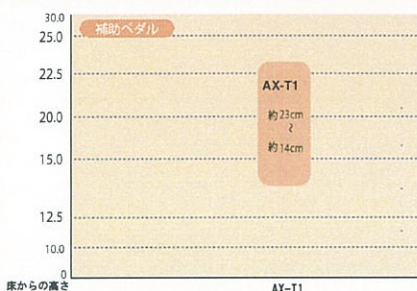

夏のレッスングッズ応援フェア

セール期間 2021年7月31日(金)迄

アシストグッズの選び方

お子様のレッスンには欠かせないレッスングッズです。

ピアノを演奏するとき、無理な姿勢をとっていませんか？

ピアノ用椅子の多くは高さ調節ができますが、小さなお子様では足が宙に浮いてしまい、

重心が不安定となり演奏にも支障が出てきてしまいます。

小さなお子様が正しく安定した姿勢で演奏するためにも、補助台・補助ペダルなどのアシストグッズがオススメです。

補助ペダル 使用可能範囲比較表

AX-T1

ピアノ補助ペダル

- 品質/木製
- アップライト・グランドピアノ兼用
- フリーストップ付き高さ調節
- サイズ/37.5×37.5×14 ~ 23cm
- 重量/7.2kg(梱包材含む)

希望小売価格 ¥22,000(税込) ¥20,000

AX-RH

ピアノ補助台

- 品質/木製 ●6段階ワンタッチ式高低
- サイズ/30×44×14 ~ 24.5cm
- 重量/5kg(梱包材含む)

希望小売価格 ¥11,550(税込) ¥10,500

AS-PW30

ピアノキャビネット

- サイズ/約30×29×52cm
- 重量/本体・約8kg
- ※完成品出荷(組立不要)

希望小売価格 ¥11,000(税込) ¥10,000

背付高低自在椅子

ご注文の際、スツール色のご指定願います。

アシスト関係

5K ブラック

希望小売価格 ¥49,500(税込) ¥45,000

- 品質/木製/塩ビレザー張り/ラック式高低自在
- サイズ/約40×40×89(座部43-55cm)
- 重量/9.8kg(梱包材含む)

+

アシストセット

アシストペダル+ハイツール+スツール
三点セット
¥27,940(税込) ¥25,400

ご注文の際、スツール色のご指定願います。

- 高さ調整5段階 (約:2.5cm・5cm・7.5cm・9.5cm・11.5cm)
- サイズ/44.5×22×5cm(収納時)
- 重量/2.2kg 色(木目・黒)