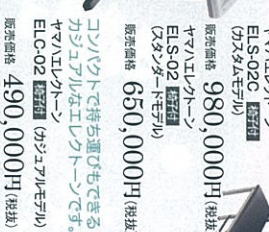

音楽の新しいライオンクラブに合わせたピアノライオンクラブ

アップライトピアノ
高さ113cmの
コンパクトピアノ。
ヤマハアップライトピアノ
b113
販売価格 400,000円(税別)
黒/鏡面出し塗装
・高さ113×開口149×奥行53cm
・重量290kg ヤマハ掛川工場製
椅子別売

グランドピアノ

憧れの
グランドピアノが
身近に。

8畳のお部屋にCLIXを
置いたイメージ。
ヤマハアップライトピアノ
CLIX
販売価格
1,750,000円(税別)
・黒/鏡面出し塗装
・高さ101×開口149×奥行61cm
・重量290kg ヤマハ掛川工場製
椅子別売

トランスアコースティックピアノ

TransAcoustic™
トランスアコースティックピアノ
ヤマハトランス
アコースティックピアノ
YU11TA2
販売価格
1,000,000円(税別)
・黒/鏡面出し塗装
・高さ121×開口153×奥行61cm
・重量242kg ヤマハ掛川工場製
椅子別売

話題のジャズピアニスト、
シエイコフ・コーラー氏による
実演紹介動画はこちら▶

Electone STAGEA はじめよう! 全身で音楽を
楽しめるエレクトーン!

音楽が大好きな大人の方にも、
音楽を始めたばかりの方にも
お求めやすいエレクトーンモデル。

想像力を広げる機能が
満載の「カスミ」モデル。
ヤマハエレクトーン
ELS-02Q [標準]
(カスミモデル)
販売価格 980,000円(税別)
ヤマハエレクトーン
ELS-02 [標準]
(スタンダードモデル)
販売価格 650,000円(税別)

コンパクト持ち運びもできる
カシオアルはエレクトーンです。
ヤマハエレクトーン
ELC-02 [標準] (カシオアルモデル)
販売価格 490,000円(税別)

Event information
～イベント・インフォメーション～

管楽器メンテナンス相談会

管楽器についてのご相談・メンテナンスお見積りは
無料となりますが、修理の際はご予約・有料となります。

12/12 [土] 予約優先

11:00～16:00

会場/ヤマハミュージックスクエア高崎

クリスマス
エレクトーンミニコンサート

みんなの大好きなアニメの曲やクリスマス曲が聴ける、
30分ほどのミニコンサートです。