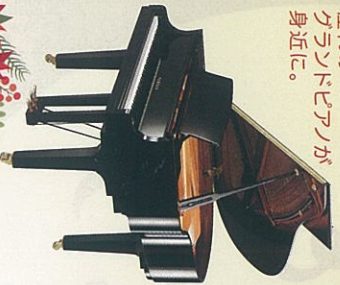

音楽の新しいライオンクラブに合わせたピアノライオンクラブ

アップライトピアノ
高さ113cmの
コンパクトピアノ。
ヤマハアップライトピアノ
b113
販売価格 400,000円(税別)
黒/鏡面出し塗装
・高さ113×開口149×奥行53cm
・重量290kg ヤマハ掛川工場製
椅子別売

グランドピアノ

憧れの
グランドピアノが
身近に。

8畳のお部屋にCLIXを
置いたイメージ。
ヤマハアップライトピアノ
CLIX
販売価格
1,750,000円(税別)
・黒/鏡面出し塗装
・高さ101×開口149×奥行61cm
・重量290kg ヤマハ掛川工場製
椅子別売

トランスアコースティックピアノ

TransAcoustic™
トランスアコースティックピアノ
ヤマハトランス
アコースティックピアノ
YU11TA2
販売価格
1,000,000円(税別)
・黒/鏡面出し塗装
・高さ121×開口153×奥行61cm
・重量242kg ヤマハ掛川工場製
椅子別売

話題のジャズピアニスト、
シエイコフ・コーラー氏による
実演紹介動画はこちら▶

Electone STAGEA はじめよう! 全身で音楽を
楽しめるエレクトーン!

音楽が大好きな大人の方にも、
音楽を始めたばかりの方にも
お求めやすいエレクトーンモデル。

想像力を広げる機能が
満載の「カスミ」モデル。
ヤマハエレクトーン
ELS-02Q [標準]
(カスミモデル)
販売価格 980,000円(税別)
ヤマハエレクトーン
ELS-02 [標準]
(スタンダードモデル)
販売価格 650,000円(税別)

コンパクト持ち運びもできる
カシオアルはエレクトーンです。
ヤマハエレクトーン
ELC-02 [標準] (カシオアルモデル)
販売価格 490,000円(税別)