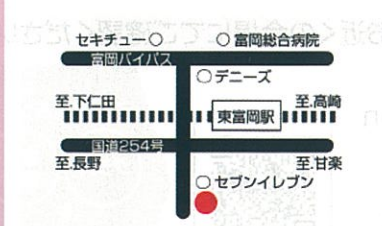

藤岡センター

体験レッスン・レッスン見学のお申し込みは
TEL:0274-24-1120
藤岡市上戸塚99-1
電話受付時間/10:00~17:00(日・祝休)
もしくは TEL:027-352-5626
※受付時間内でも一時不在等で対応できない場合がございますのでご了承ください。

| コース名 | 開講曜日 | 体験レッスン・レッスン見学日 |
|------------------------|-----------------------|---|
| 満1歳からの らっきークラス | (金) 10:10 | 2/15(金) 11:00, 3/8(金) 11:00 3/22(金) 11:00 |
| 満2歳からの ぶっぶるクラス | (金) 11:10 | 2/22(金) 11:00, 3/15(金) 11:00 3/29(金) 11:00 |
| 3歳児 おんがく なかよしコース | (土) 11:40 | 2/16(土) 13:00, 3/2(土) 13:00 3/16(土) 13:00 |
| 4・5歳児 幼児科 | (火) 16:00 (土) 9:30 | 2/12(火) 16:00, 2/26(火) 16:00 3/5(火) 16:00, 3/19(火) 16:00 2/23(土) 13:00, 3/9(土) 13:00 3/23(土) 13:00 |

| コース名 | 開講曜日 | 体験レッスン・レッスン見学日 |
|-------------------------|-----------|--|
| 3歳児 ポポポポ | (水) 14:50 | 2/6(水) 14:50, 2/20(水) 14:50 3/6(水) 14:50, 3/20(水) 14:50 |
| 4・5歳児 トーク TALKi's | (土) 13:00 | 2/2(土) 11:45, 2/16(土) 11:45 2/23(土) 11:45, 3/2(土) 11:45 3/9(土) 11:45, 3/23(土) 11:45 3/30(土) 11:45 |

とみおか総合センター

体験レッスン・レッスン見学のお申し込みは
TEL:0274-64-3531
富岡市富岡607-1
電話受付時間/13:00~18:00(日・祝休)
※受付時間内でも一時不在等で対応できない場合がございますのでご了承ください。

| コース名 | 開講曜日 | 体験レッスン・レッスン見学日 |
|------------------------|-------------------------------------|---|
| 満1歳からの らっきークラス | (水) 11:00 | 2/27(水) 11:00, 3/6(水) 11:00 3/20(水) 11:00 |
| 満2歳からの ぶっぶるクラス | (金) 15:00 | 2/8(金) 15:00, 2/11(月・祝) 14:00 2/15(金) 15:00 3/8(金) 15:00, 3/15(金) 15:00 |
| 3歳児 おんがく なかよしコース | (火) 15:30 (水) 15:30 (土) 無期未定 | 2/11(月・祝) 13:00 2/14(水) 14:30, 2/28(木) 14:30 3/7(土) 14:30 |
| 4・5歳児 幼児科 | (火) 18:00 (木) 16:30 (土) 14:00 | 2/9(土) 14:00, 2/11(月・祝) 11:30 3/14(木) 14:30, 3/21(木・祝) 14:30 3/23(土) 14:00, 3/28(木) 14:30 |