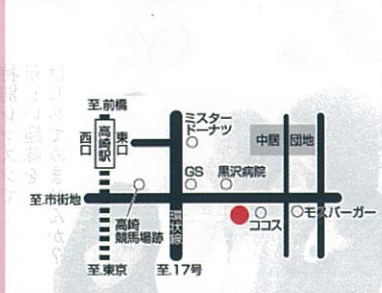

あんなか総合センター

体験レッスン・レッスン見学のお申し込みは
TEL:027-382-3852
安中市下磯部954-1
電話受付時間/13:00~18:00(日・祝休)
もしくは TEL:027-361-4273
※受付時間内でも一時不在等で対応できない場合がございますのでご了承ください。

| コース名 | 開講曜日 | 体験レッスン・レッスン見学日 |
|------------------------|------------------------|---|
| 満2歳からの ぶっぶるクラス | (月) 15:00 (土) 12:00 | 2/25(月) 15:00, 3/25(月) 15:00 2/22(金) 12:00, 3/23(土) 12:00 |
| 3歳児 おんがく なかよしコース | (火) 15:00 (土) 12:00 | 2/5(火) 15:00, 3/12(火) 15:00 2/17(日) 10:00, 3/21(木・祝) 10:00 |
| 4・5歳児 幼児科 | (金) 18:00 (土) 13:00 | 2/22(金) 19:00, 3/8(金) 19:00 2/17(日) 11:00, 3/21(木・祝) 11:00 |

| コース名 | 開講曜日 | 体験レッスン・レッスン見学日 |
|-------------------------|-----------|--------------------------------|
| 2歳児 リズムポラト | (土) 11:00 | 2/16(土) 18:00 3/16(土) 18:00 |
| 3歳児 ポポポポ | (土) 13:00 | 2/23(土) 18:00 3/23(土) 18:00 |
| 4・5歳児 トーク TALKi's | (火) 14:30 | 2/26(火) 14:30 3/25(月) 14:30 |

なかい総合センター

体験レッスン・レッスン見学のお申し込みは
TEL:027-352-5626
高崎市中居町4-17-15
電話受付時間/10:00~18:30(日・祝休)

| コース名 | 開講曜日 | 体験レッスン・レッスン見学日 |
|--------------------------|---|---|
| 満1歳からの らっきークラス | (金) 10:20 | 2/15(金) 10:00 |
| 満2歳からの ぶっぶるクラス | (金) 11:10 (土) 13:00 | 2/1(金) 10:00, 2/22(金) 10:00 2/9(土) 13:00, 2/23(土) 13:00 |
| 3歳児 おんがく なかよしコース | (月) 15:00 (木) 15:30 (土) 10:10 | 2/25(月) 14:30 2/14(木) 15:00, 2/28(木) 15:00 3/21(木・祝) 10:00 |
| 4・5歳児 幼児科 | (月) 18:00 (火) 15:30 (水) 15:30 (木) 15:10 (土) 15:00 | 2/25(月) 18:00 2/5(火) 15:30, 2/26(火) 15:30 2/27(水) 15:30 2/21(木) 15:00 3/21(木・祝) 11:10 |
| 小学生 ジュニアスクール 基礎コース | (土) 11:00 | 2/16(土) 11:00 |