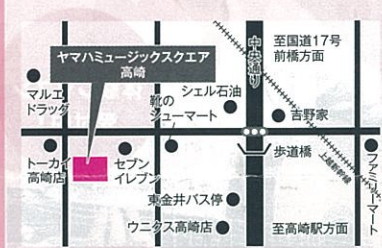

ヤマハミュージックで新しい自分、見つけませんか?

無料体験レッスン・見学
実施中!

3/10(日) 10:30~
ミュージックスクエア高崎
8周年記念イベント
ミュージックスクエア高崎の講師によるLiveを開催
フルート&オカリナ&ビッグバンドの演奏。
お席に限りがございますので事前予約をお願いします。
お問い合わせ先 ミュージックスクエア高崎センター
TEL:027-361-4273

表記日程以外でも受け付けております。お気軽にご相談ください!

体験レッスン・レッスン見学は前日までに申し込んでください。スタッフ一同お待ちしております。詳しい情報はwebへアクセスセンター名を入れてください。

ヤマハ〇〇センター 検索

ヤマハミュージックスクエア 高崎センター

体験レッスン・レッスン見学のお申し込みは
TEL:027-361-4273
高崎市飯塚町413-1
電話受付時間/10:00~18:30(日・祝休)

| コース名 | 開講曜日 | 体験レッスン・レッスン見学日 |
|--------------------------|--|---|
| 満1歳からの らっきークラス | (月) 10:30 (火) 10:30 | 2/19(火) 11:30, 2/26(火) 10:30 3/10(日) 11:00, 3/12(火) 10:30 |
| 満2歳からの ぶっぶるクラス | (月) 11:30 (金) 10:30 | 2/1(金) 10:30, 2/5(火) 11:00 2/11(月・祝) 10:00, 2/22(金) 13:00 2/26(火) 11:30, 3/10(日) 12:00 |
| 3歳児 おんがく なかよしコース | (月) 15:30 (火) 16:00 (木) 15:30 (土) 14:00 | 2/7(木) 15:30, 2/9(土) 14:00 2/11(月・祝) 11:00, 2/16(土) 14:00 2/19(火) 16:00, 2/25(月) 15:30 2/28(木) 15:30 |
| 4・5歳児 幼児科 | (火) 17:00 (水) 15:30 (金) 15:30 (土) 13:30 (日) 15:00 (日) 10:30 | 2/6(水) 15:30, 2/16(土) 13:30 2/20(水) 15:30, 2/26(火) 17:00 3/6(水) 15:30, 3/16(土) 14:00 3/20(水) 15:30 |
| 小学生 ジュニアスクール 基礎コース | (火) 17:30 | 2/12(火) 17:30, 3/5(火) 18:10 |