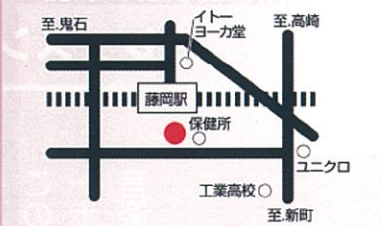

なかい総合センター

体験レッスン・レッスン見学のお申し込みは
TEL:027-352-5626
高崎市中居町4-17-15
電話受付時間/10:00~18:30(日・祝休)

| コース名 | 開講曜日 | 体験レッスン・レッスン見学日 |
|--------------------------|---|---|
| 満1歳からの らっきークラス | (金) 10:20 | 2/15(金) 10:00 |
| 満2歳からの ぶっぶるクラス | (金) 11:10 (土) 13:00 | 2/1(金) 10:00, 2/22(金) 10:00 2/9(土) 13:00, 2/23(土) 13:00 |
| 3歳児 おんがく なかよしコース | (月) 15:00 (木) 15:30 (土) 10:10 | 2/25(月) 14:30 2/14(木) 15:00, 2/28(木) 15:00 3/21(木・祝) 10:00 |
| 4・5歳児 幼児科 | (月) 18:00 (火) 15:30 (水) 15:30 (木) 15:10 (土) 15:00 | 2/25(月) 18:00 2/5(火) 15:30, 2/26(火) 15:30 2/27(水) 15:30 2/21(木) 15:00 3/21(木・祝) 11:10 |
| 小学生 ジュニアスクール 基礎コース | (土) 11:00 | 2/16(土) 11:00 |

| コース名 | 開講曜日 | 体験レッスン・レッスン見学日 |
|--------------------------|-------------------------------------|--|
| 1歳児 おんがく らっきー | (月) 11:10 (木) 11:00 | 2/4(月) 11:10, 2/25(月) 11:10 2/14(木) 11:00, 2/21(木) 11:00 |
| 2歳児 リズムポラト | (月) 16:00 (金) 14:30 (土) 14:00 | 2/18(月) 11:10, 3/4(月) 11:10 2/8(金) 14:30, 2/22(金) 14:30 2/23(土) 14:00 |
| 3歳児 ポポポポ | (月) 14:20 (金) 15:30 (土) 10:30 | 2/4(月) 13:00, 2/25(月) 13:00 3/25(月) 14:20 2/2(土) 14:00, 2/8(金) 15:30 2/22(金) 15:30, 3/21(木・祝) 11:10 |
| 4・5歳児 トーク TALKi's | (月) 15:10 (木) 15:20 (土) 17:00 | 3/25(月) 15:10 2/14(木) 15:20, 2/21(木) 15:20 2/9(土) 14:00, 3/21(木・祝) 10:00 |
| 小学生 ジュニアスクール Basic | (火) 18:30 | 2/5(火) 18:30, 2/19(火) 18:30 |

藤岡センター

体験レッスン・レッスン見学のお申し込みは
TEL:0274-24-1120
藤岡市上戸塚99-1
電話受付時間/10:00~17:00(日・祝休)
もしくは TEL:027-352-5626
※受付時間内でも一時不在等で対応できない場合がございますのでご了承ください。

| コース名 | 開講曜日 | 体験レッスン・レッスン見学日 |
|------------------------|-----------------------|---|
| 満1歳からの らっきークラス | (金) 10:10 | 2/15(金) 11:00, 3/8(金) 11:00 3/22(金) 11:00 |
| 満2歳からの ぶっぶるクラス | (金) 11:10 | 2/22(金) 11:00, 3/15(金) 11:00 3/29(金) 11:00 |
| 3歳児 おんがく なかよしコース | (土) 11:40 | 2/16(土) 13:00, 3/2(土) 13:00 3/16(土) 13:00 |
| 4・5歳児 幼児科 | (火) 16:00 (土) 9:30 | 2/12(火) 16:00, 2/26(火) 16:00 3/5(火) 16:00, 3/19(火) 16:00 2/23(土) 13:00, 3/9(土) 13:00 3/23(土) 13:00 |