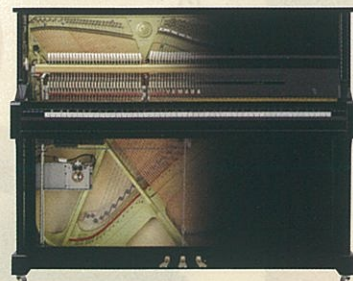

ライフスタイル、ミュージックスタイルに合わせてピアノも色々♪

新世代の多機能ピアノ楽しみ方もいろいろ

電子ピアノ機能プラス トランスアコースティックピアノ

TransAcoustic™
トランスアコースティックピアノ

美しい音を、コンパクトなフォルムに。YU11にトランスアコースティック™機能をプラス。

トランスアコースティックピアノ YU11TA2

販売価格 **1,000,000円**(税抜)

- ・黒/鏡面艶出し仕上げ
- ・高さ121×間口153×奥行61cm
- ・重量242kg ヤマハ掛川工場製

椅子別売・ヘッドホン付

1 好みの音色をピアノ全体で奏でる豊かな響きで新音源、多彩な音色

ヤマハグランドピアノの最高峰モデル「CFX」の音色に加えて、ペーゼンドルファアー「インベリアル」の音源も新たに搭載。「TA2」「SH2」は20音色、「SC2」は10音色から選べます。

2 シンプルでスリムなデザインのコントロールユニット操作性をよりわかりやすく改良しました。

3 手持ちの音楽を「ピアノ」で再生する新体験 Bluetooth オーディオ接続対応

スマートフォンやタブレット端末のオーディオデータを再生し、お楽しみいただけます。(SC2シリーズは対象外)

4 シンプルでスリムなデザインのスマートデバイスと連動可能

無料アプリ「スマートピアニスト」を使って、演奏を楽しめます。

自動演奏搭載ピアノ ディスクlavier エンスパイア

disklavier™ ENSPIRE™

多彩な自動演奏コンテンツでリスニングの楽しみを広げるディスクlavier エンスパイアシリーズ。

ディスクlavier エンスパイア YUS1ENST

販売価格 **1,560,000円**(税抜)

- ・黒/鏡面艶出し塗装
- ・高さ121×間口152×奥行62cm
- ・重量252kg ヤマハ掛川工場製

専用高低自在椅子・ヘッドホン付