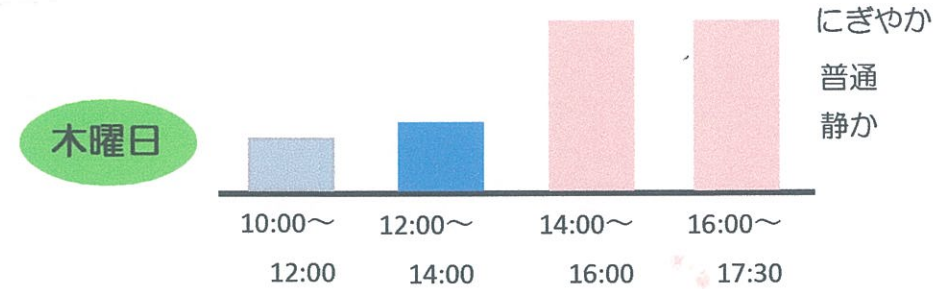

ご来店&レッスン混雑予測map

「静かに楽譜を探したい」「こんな時代だから、あまり人と会わずに買い物がしたい」「ゆっくりとピアノを試弾したい」
現代ならではの悩みをお持ちのお客様、こちらの混雑予測mapをご参考にしてみてください。

2020.10月11月予測 

毎週火曜日・水曜日は定休日となります。
イベント等により、変更となる場合がございます。

楽器の消毒も行っております。
この「消毒済み」POPが目印です♪