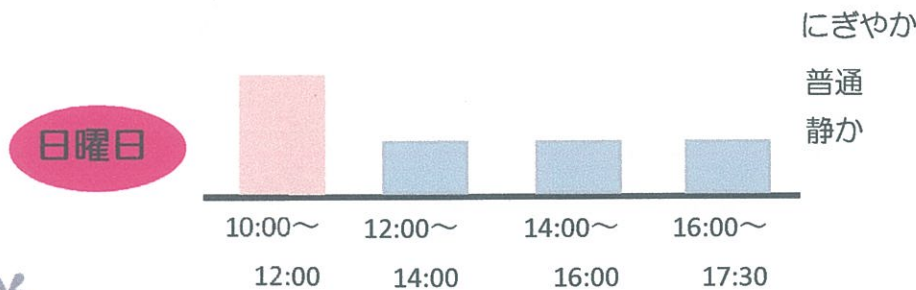

ご来店&レッスン混雑予測map

「静かに楽譜を探したい」「こんな時代だから、あまり人と会わずに買い物がしたい」「ゆっくりとピアノを試弾したい」
現代ならではの悩みをお持ちのお客様、こちらの混雑予測mapをご参考にしてみてください。

2020.10月11月予測 

毎週火曜日・水曜日は定休日となります。
イベント等により、変更となる場合がございます。

楽器の消毒も行っております。
この「消毒済み」POPが目印です♪