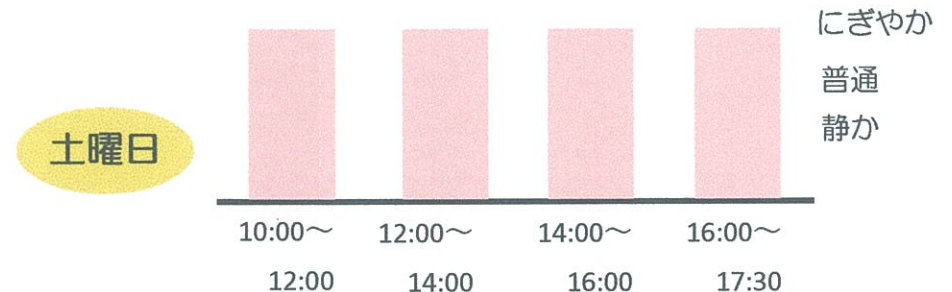

ご来店&レッスン混雑予測map

「静かに楽譜を探したい」「こんな時代だから、あまり人と会わずに買い物がしたい」「ゆっくりとピアノを試弾したい」
現代ならではの悩みをお持ちのお客様、こちらの混雑予測mapをご参考にしてみてください。

2020.10月11月予測 

毎週火曜日・水曜日は定休日となります。
イベント等により、変更となる場合がございます。

楽器の消毒も行っております。
この「消毒済み」POPが目印です♪