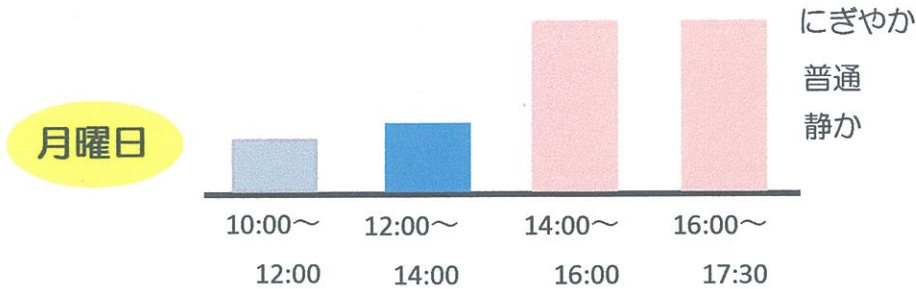

ご来店&レッスン混雑予測map

「静かに楽譜を探したい」「こんな時代だから、あまり人と会わずに買い物がしたい」「ゆっくりとピアノを試弾したい」
現代ならではの悩みをお持ちのお客様、こちらの混雑予測mapをご参考にしてみてください。

2020.10月11月予測 

毎週火曜日・水曜日は定休日となります。
イベント等により、変更となる場合がございます。

楽器の消毒も行っております。
この「消毒済み」POPが目印です♪