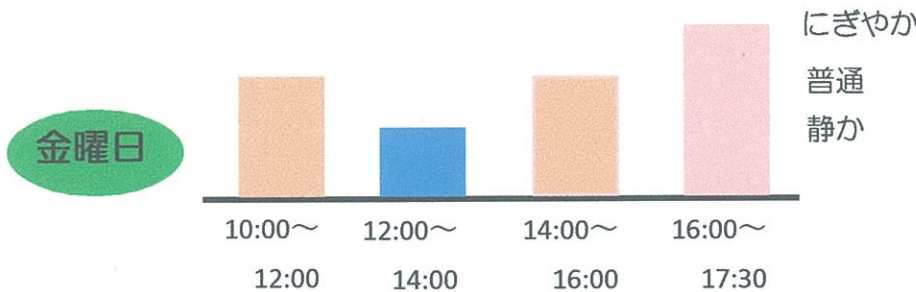

ご来店&レッスン混雑予測map

「静かに楽譜を探したい」「こんな時代だから、あまり人と会わずに買い物がしたい」「ゆっくりとピアノを試弾したい」
現代ならではの悩みをお持ちのお客様、こちらの混雑予測mapをご参考にしてみてください。

2020.10月11月予測 

毎週火曜日・水曜日は定休日となります。
イベント等により、変更となる場合がございます。

楽器の消毒も行っております。
この「消毒済み」POPが目印です♪