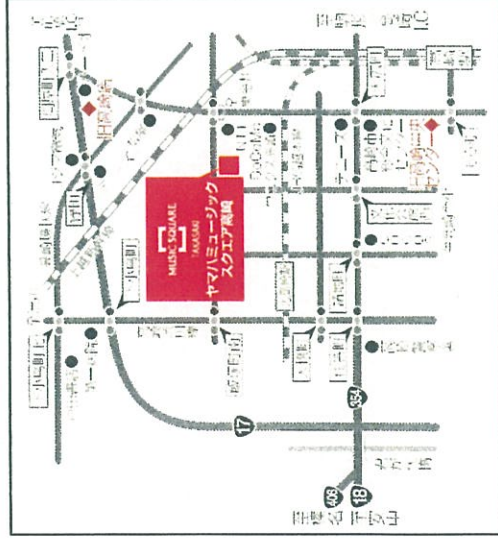

ヤマハミュージックスクエア高崎

〒370-0069 群馬県高崎市飯塚町 413-1

営業時間/月～土 10:30～18:45 日・祝 10:30～18:00

定休日/水曜日

TEL.027-361-3777

<交通アクセス>

JR 両毛線・上越線 高崎問屋町駅から徒歩 15分

JR 信越線 北高崎駅から徒歩 12分

セブンイレブン奥にある看板が目印です。駐車場 30 台完備。