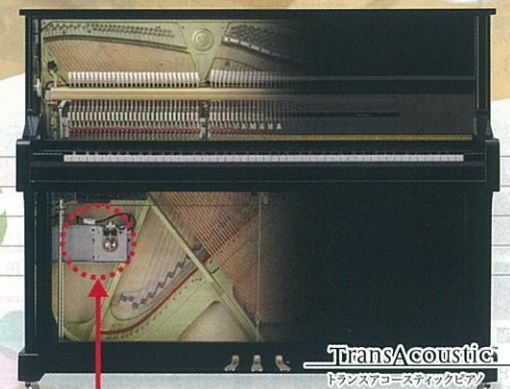

# ヤマハピアノフェア

Present! 11月9日(土) - 12月1日(日)

もれなくクオカードプレゼント!!

ヤマハピアノ・電子ピアノをご試弾いただき、アンケートにご協力いただいた方皆さんに、500円分のクオカード差し上げます。  
※一家庭につき1枚限り。※無くなり次第終了とさせていただきます。

**トランスアコースティック™技術とは**  
アコースティックピアノは、一般的に弦の振動が駒を介して響板に伝わり音が響きますが、トランスアコースティック™は、トランスデューサー(加振器)が電子音の情報を振動に変換して響板に伝える技術です。  
音量調節やモバイル端末連携で今までにない体験。あなたの音楽ライフを彩る新時代のピアノです。

ヘッドホンを付けることなく、お好みの音量でアコースティックの響きを、いつでも楽しめます。家族でピアノを楽しみたい方に。

ヤマハトランスアコースティックピアノ YU11TA2  
販売価格 1,000,000円(税抜)  
・黒/鏡面艶出し仕上げ・高さ121×間口153×奥行61cm・重量242kg  
ヤマハ掛川工場製 椅子別売・ヘッドホン付

本物のピアノの演奏感が欲しいという方にぴったりの、アコースティックピアノのアクション搭載のハイブリッドピアノ。  
ヤマハハイブリッドピアノ アバングランド NU1X  
販売価格 398,000円(税抜)  
・鏡面艶出し仕上げ  
・高さ102.4×間口150.1×奥行46.3cm・重量111kg  
高低自在椅子付