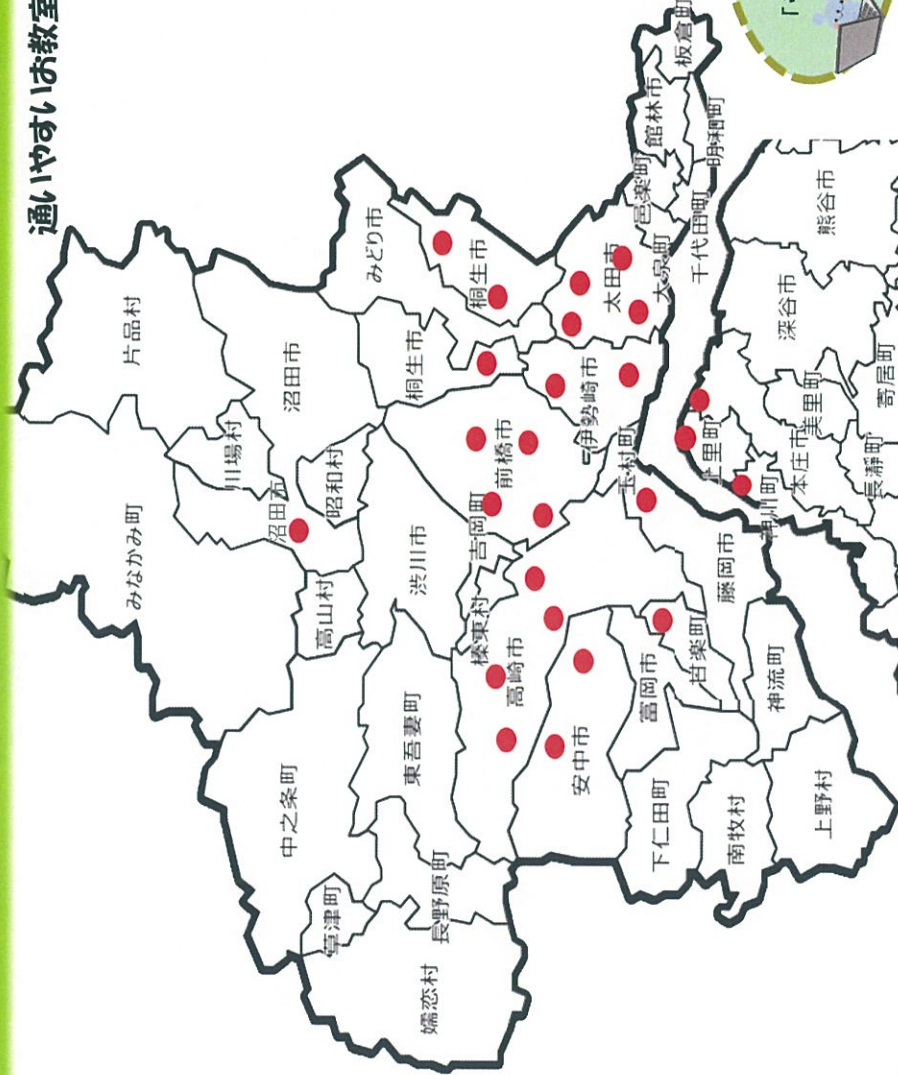

jet会員のお教室で...

エレクトーンを習ってみませんか？

エレクトーンってどんな楽器？

エレクトーンとは、**上鍵盤・下鍵盤・ペダル鍵盤**という3つの鍵盤があり、それぞれに**楽器の音色を選ぶことができる電子オルガン**のこと。しかも選べる楽器の音色には、世界のあちあちの楽器の音が詰まっています！そして**多彩なリズムパターン**も組み込まれているので、憧れのクラシックから好きなアイドル・アーティストの楽曲まで弾くことが可能。つまり、「ひといオーケストラ」や「ひとロックバンド」がでちゃう楽器なのです！

jet公式キャラクター

jet全日本エレクトーン指導者協会とは...

エレクトーンを個人宅で指導する先生方を、株式会社ヤマハミュージックジャパンとヤマハ特約楽器店がサポートする**全国の会員組織**です。

jet高崎支部所属のエレクトーン教室

通いやすいお教室をお探しください♪

群馬県	3件
高崎市	1件
吉井町	2件
安中市	1件
藤岡市	1件
甘楽町	4件
前橋市	2件
伊勢崎市	4件
太田市	3件
桐生市	1件
沼田市	1件
埼玉県	1件
本庄市	1件
上里町	1件
神川町	1件

「ヤマハ jet 教室」
で検索♪

jetのお教室へのご入会希望・お問合せは.....

(株)ヤマハミュージックテイリング ヤマハミュージックスクエア高崎
群馬県高崎市飯塚町413-1 TEL 027-361-3777 水曜定休