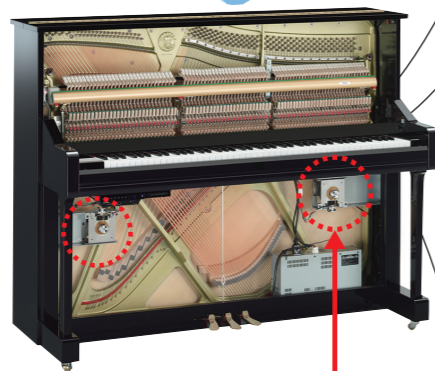

いいよ！
パパはギターを
弾いてね♪

休みの日は
パパと一緒に
遊ばない？

いつでも
ピアノを
楽しんで
みる

- ♪ 休みの日には、娘とセッション!
- ♪ 音量調節ができるから、
夜でも安心して楽しめます!
- ♪ iPadがあれば
楽譜をダウンロードして楽しめる。

先端技術搭載。
新時代のアコースティックピアノ。

ヤマハトランスアコースティックピアノ

YU11SHTA TransAcoustic™
トランスアコースティックピアノ

イス別売 ヘッドフォン付

ヤマハ掛川工場製
・黒/鏡面艶出し塗装
・高さ121×開口153×奥行61cm ・重量242kg
販売価格 1,000,000円(税抜)

トランスアコースティック™技術とは
アコースティックピアノは、一般的に弦の振動が響板を介して響板に伝わり音が響きますが、トランスアコースティック™は、トランスデューサー(加振器)が電子音の情報を振動に変換して響板に伝える技術です。
音量調節やモバイル端末連携で今までにない体験。
あなたの音楽ライフを彩る新時代のピアノです。

COLOR 全2色
ブラックウッド調仕上げ

新開発の
グランドタッチ鍵盤で、
まさにグランドピアノの
弾き心地。

Clavinova®
ヤマハ電子ピアノ
CLP-675DW

専用高低自在イス付 ヘッドフォン付
・ダークウォルナット調仕上げ
・高さ96.7×開口146.1×奥行46.5cm
・重量69kg
販売価格 255,000円(税抜)

COLOR 全4色
ホワイトアッシュ調仕上げ
ニューダークローズウッド調仕上げ
ブラックウッド調仕上げ