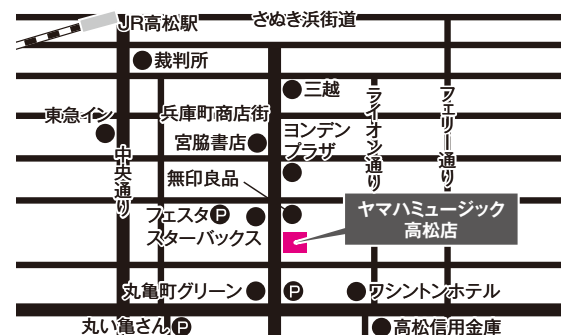

Grand Piano Fair

グランドピアノフェア

ヤマハミュージックは
「選ぶ満足」「出会う満足」をご提供します。

ピアノは機種ごとに個性があります。この機会にお客様の感性と、設置するお部屋のサイズやご予算に合った機種をお選びください。

試弾会

無料 どなたでもご参加いただけます。
事前にご予約をお願いいたします。

機種の違いをお確かめいただくために、コンディションを整えた**複数の機種**をじっくりとご試弾いただけます。

日程

2018年1/21(日)~1/28(日)
*期間中の1月22日(月)は定休日となります

場所

ヤマハミュージック 高松店 1階
高松市丸亀町9-3
TEL:087-851-7777

展示予定機種

※展示機種は変更となる場合がございます

消音機能付き

グランドピアノ
サロン大阪、
もしくは掛川工場での
選定も別途ご相談
賜ります。

期間中スペシャル特典

ご来場記念品

ご来場の上、アンケートにお答えいただいた方に
「非売品グランドピアノハンマーキーホルダー」
プレゼント!

ご成約特典

期間中ご契約いただいたお客様に

「**ヤマハ専用椅子**」&
「**防振・防音インシュレーター**」
プレゼント!

総額 **56,500円**分

Event Information

入場無料

2017年高松テルサ音楽祭
グランプリ受賞

市原風太ピアノコンサート

日時:2018年1月28日(日)14:00~

場所:ヤマハミュージック 高松店 2F

◆プロフィール

ヤマハ音楽教室在籍生。現在、高松第一高等学校 音楽科

1年。コンクール、外部での演奏会で活躍中。

ピアノの修理、調律承ります。

- ●長年使っていないピアノを、久しぶりに使い始めたい!!
- ●気になる音がある。
- ●戻らない鍵盤がある。

ピアノ調律・診断受付中

音の問題にお困りではないですか?

遅い時間まで気兼ねなく楽器の練習をしたいと思っている皆様をサポート。ヤマハミュージックでは防音・音場のご相談を承っております。

音のヤマハの防音室

アピテックス

株式会社ヤマハミュージックリテイリング 高松店

代表 **TEL:087-851-7777**

高松市丸亀町9-3

営業時間 11:00~19:00

定休日 月曜日 ※月曜祝日の場合火曜休み

詳しい情報は
webへアクセス

※一部機種によりご利用いただけません場合がございます。

●丸亀町商店街丸亀町グリーン北50メートル