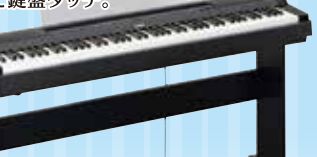

**展示品
1台限り**

ARIUS

YDP-S52WH
販売価格
107,000円(税抜)
※椅子・ヘッドフォン別売