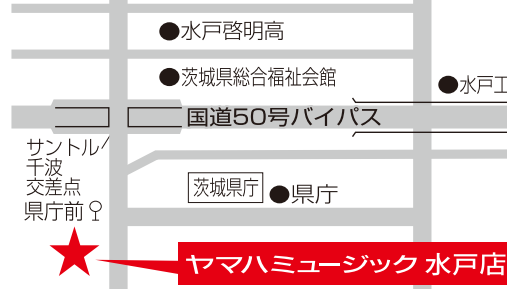

01 ご注文  
お探しの楽器が見つかりましたら  
そのままタブレットで  
ご注文手続きをしましょう。  
02 お支払  
決済方法は4種類  
●現金 ●クレジット ●お支払  
●クレジットカード決済  
●楽楽ペイ ●代引  
ヤマハミュージックポイントカードや  
お買い物ご優待は店頭のお買い物と  
同じようにご利用いただけます。  
詳しくはお気軽にお問い合わせください。

(株)ヤマハミュージックリテイリング 水戸店

<https://www.yamahamusic.jp/shop/mito>

ヤマハ 水戸店 検索

〒310-0852 水戸市笠原町1442-25

【営業時間】10:00~18:30

【定休日】第3水曜日

TEL.029-244-6661

駐車場  
完備

※掲載商品の販売価格は、(株)ヤマハミュージックリテイリングの店頭販売価格(税抜)でございます。また、表示の金額には消費税・運賃・納入送料は含まれておりません。  
※規格及び仕様は、改良の際、予告なく変更する場合があります。 ※印刷された商品の色調は、実際の商品と多少違うことがあります。

あなたにピッタリのお気に入りの  
楽器がきっと見つかります!

Summer Fair

サマーフェア2018  
ヤマハミュージック 水戸店

6月9日[土] ~ 7月29日[日]  
10:00~18:30

フェア期間中の6月20日(水)、  
7月18日(水)は定休日となります。

PRESENT  
ご来場記念品

フェア期間中、  
ご来店アンケートにお答えいただいた方  
または、店舗レジにて5,000円(税抜)以上  
お買い上げいただいたお客様に