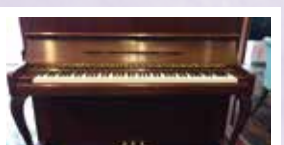

U10WnCr Re
650,000円(税抜)
1987年製
木目 アメリカウォールナット ナチュラル半艶仕上げ塗装