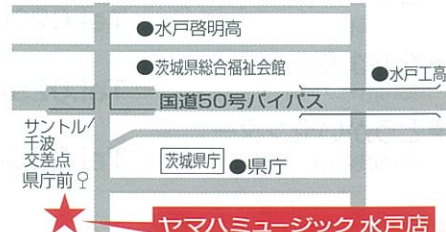

ご来店、お問い合わせを心よりお待ちしております。

(株)ヤマハミュージックリテイリング 水戸店

<https://www.yamahamusic.jp/shop/mito>

ヤマハ 水戸店

〒310-0852 水戸市笠原町1442-25

【営業時間】10:00~18:30

【定休日】第3水曜日

TEL.029-244-6661

※掲載商品の販売価格は、(株)ヤマハミュージックリテイリングの店頭販売価格(税抜)でございます。また、表示の金額には消費税・運搬・納入送料は含まれておりません。
※規格及び仕様は、改良の際、予告なく変更する場合があります。 ※印刷された商品の色調は、実際の商品と多少違うことがあります。

駐車場
完備

防音設備コーナー

周りを気にせず思いっきり音楽を楽しみませんか?
「音の専門家」が無料でご相談を承ります。