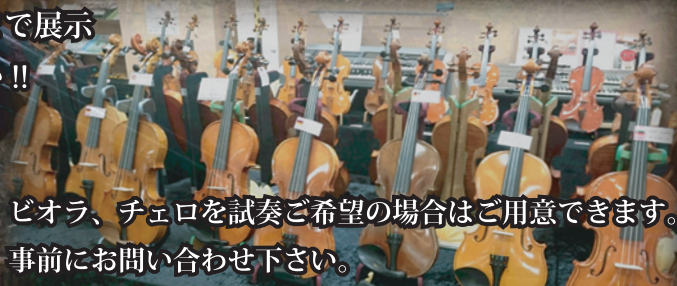

# Violin Fair

12/10 11

土

日

初心者の方向けのお得なセットバイオリンから高級バイオリンまで展示  
豊富な品揃えの中から、ご試奏の上納得の1本をお選びください!!  
お待ちしております!

ビオラ、チェロを試奏ご希望の場合はご用意できます。  
事前にお問い合わせ下さい。

## 弦楽器毛替え・調整会

12/10土・11日 要予約

技術者：猪子宏明、城戸信行

バイオリン・ビオラ・チェロ・コントラバスOK!

こんな時はメンテナンスの時期です。

- ・楽器のメンテナンスを1年以上していない。
- ・弓の毛替えを1年以上していない。
- ・最近、鳴らなくなった。
- ・弾きにくくなった。
- ・雑音がある。

**弓 20%OFF!**

**試奏大歓迎!**