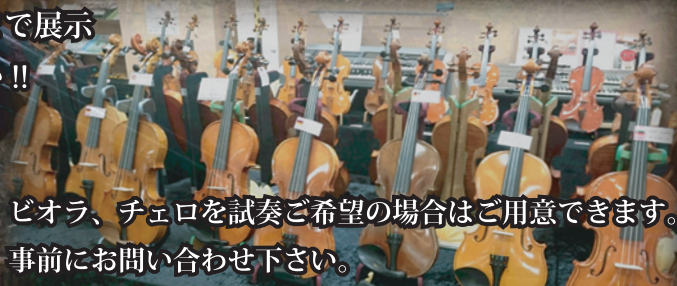

# Violin Fair

12/10 11

土

日

初心者の方向けのお得なセットバイオリンから高級バイオリンまで展示  
豊富な品揃えの中から、ご試奏の上納得の1本をお選びください!!  
お待ちしております!

ビオラ、チェロを試奏ご希望の場合はご用意できます。  
事前にお問い合わせ下さい。

## 弦楽器毛替え・調整会

12/10 土 ・ 11 日 **要予約**

技術者：猪子宏明、城戸信行

バイオリン・ビオラ・チェロ・コントラバスOK!

こんな時はメンテナンスの時期です。

- ・楽器のメンテナンスを1年以上していない。
- ・弓の毛替えを1年以上していない。
- ・最近、鳴らなくなった。
- ・弾きにくくなった。
- ・雑音がある。

**弓 20%OFF!**

**試奏大歓迎!**