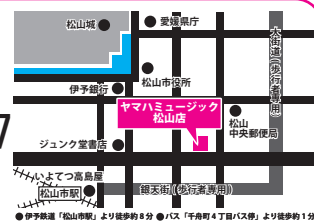

### イオンスタイル松山センター

松山市天山 1-13-5 イオンスタイル松山 3F

TEL:089-931-2269

受付時間：10:00 ~ 21:00 (日曜~18:00)  
定休日：祝日・他教室指定休日有

### 松山店

松山市千舟町 4-6-4 アヴァンサ千舟 1F

TEL:089-941-1277

受付時間：10:30 ~ 18:00  
教室定休日：火・水

レッスンに来場されるお客様の安全・安心のために

新型コロナウイルス感染防止に向けた  
対策を徹底しております。

詳しくはこちら