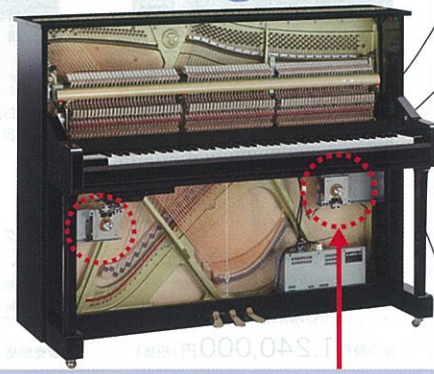

感動を・ともに・創る

- ♪ 休みの日には、娘とセッション!
- ♪ 音量調節ができるから、夜でも安心して楽しめます。
- ♪ iPadがあれば楽譜をダウンロードして楽しめます。

先端技術搭載。新時代のアコースティックピアノ。

ヤマハトランスアコースティックピアノ YU11SHTA TransAcoustic™

イス別売 ヘッドフォン付
ヤマハ掛川工場製
・黒/鏡面艶出し塗装
・高さ121×間口153×奥行61cm 重量242kg
販売価格 1,000,000円(税抜)

シンプルなアコースティックピアノ。 YU11 販売価格 660,000円(税抜)
イス別売 ヤマハ掛川工場製

トランスアコースティック™技術とは
アコースティックピアノは、一般的に弦の振動が響板を伝わり音が響きますが、トランスアコースティック™は、トランスデューサー(加振器)が電子音の情報を振動に変換して響板に伝える技術です。
音量調節やモバイル端末連携で今までにない体験。あなたの音楽ライフを彩る新時代のピアノです。

私もすらすら弾けて楽しい!満足!

みんなが嬉しそうなのを見ると私も楽しいわ!

- ♪ ピアノを弾けなくても、久しぶりでも大丈夫!
- ♪ 好きな曲が気軽に弾けて楽しい!
- ♪ マイクをつなげれば、ハーモニーでコーラスが楽しめる。(CSPシリーズ)

Clavinova® ヤマハ電子ピアノ CSP-150WH

ホワイトウッド調仕上げ
・高さ104.0×間口141.2×奥行46.5cm
・重量58.0kg
販売価格 195,000円(税抜)

COLOR 全2色
ブラックウッド調仕上げ