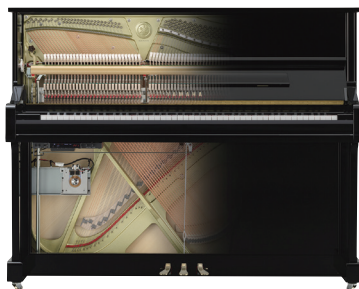

スタッフが動画で説明しています。

高さ113cmのコンパクトピアノ。お子様のはじめてのピアノにおすすめです。

ヤマハアップライトピアノ **b113** 椅子別売
ヤマハインドネシア工場製
・黒/鏡面艶出し塗装・高さ113×間口149×奥行53cm・重量194kg
販売価格 **400,000円**(税抜)

TransAcoustic™
トランスアコースティックピアノ

先端技術搭載。新時代のアコースティックピアノ。
♪音量調整ができるから、「いつでも」楽しめます。
♪お手持ちの音楽を「ピアノ」で再生する新体験。

ヤマハトランスアコースティックピアノ **YU11TA2**
ヤマハ掛川工場製 椅子別売 ヘッドフォン付
・黒/鏡面艶出し塗装
・高さ121×間口153×奥行61cm
・重量242kg
販売価格 **1,000,000円**(税抜)

ヤマハグランドピアノ **CX SERIES**

目指したものは、演奏者とともに歌を奏でるピアノ。
ヤマハグランドピアノ **C3X**
ヤマハ掛川工場製 椅子別売
・黒/鏡面艶出し塗装・高さ101×間口149×奥行186cm
・重量320kg
販売価格 **2,300,000円**(税抜)

アップライトピアノ
8畳のお部屋にC1Xを置いたイメージ。

コンパクトサイズながら、CXシリーズの理想が熟く息づいています。
ヤマハグランドピアノ **C1X**
ヤマハ掛川工場製 椅子別売
・黒/鏡面艶出し塗装・高さ101×間口149×奥行161cm
・重量290kg
販売価格 **1,750,000円**(税抜)

Clavinova®
Generations of Inspiration
35 YEARS
Clavinova

木製鍵盤の弾きごたえと厚みのあるサウンド。Bluetooth接続で新しい楽しみ方も広がります。
ヤマハ電子ピアノ **CLP-645WA**
専用高低自在椅子付、ヘッドフォン付
・ホワイトアッシュ調仕上げ
・高さ92.7×間口146.1×奥行45.9cm・重量60kg
販売価格 **195,000円**(税抜)

COLOR 全4色
■ ニューダークローズウッド調仕上げ
■ ブラックウッド調仕上げ
■ ダークウォルナット調仕上げ