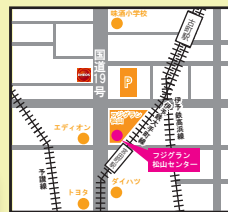

お試し

3/27 (金)  
参加費: 2,500円 (税抜)  
ハーバリウム  
(ミニ 50ml) &  
ボールペンを作ります。

**おひるねアート  
を撮ろう**

イオンスタイル  
松山センター

コース概要  
対象: 2ヶ月~2歳くらいまでの赤ちゃんともママ  
日程: 4/21 (火)、5/19 (火)、6/16 (火)  
定員: 各枠3組 (集団撮影スタイル) ※赤ちゃんご機嫌やお母さんの都合等で順番に撮影。  
時間: 10:00 ~ 10:30 10:30 ~ 11:00  
11:00 ~ 11:30 11:30 ~ 12:00  
料金: 1,200円 (税抜) / 月 (貸衣装あり)  
持参物: カメラ (スマホ可)  
赤ちゃんのお出かけセット

お試し

3/17 (火)  
参加費: 1,000円  
(貸衣装なし) (税抜)

(株)ヤマハミュージックリテイリング

**フジグラン松山センター**

〒790-8567  
松山市宮西1丁目2番1号フジグラン松山店5F

営業時間 / 10:00 ~ 21:00 (日曜 ~ 18:00)  
定休日 / 祝日

ご予約・お問合せ  
TEL: 089-911-5166

**イオンスタイル松山センター**