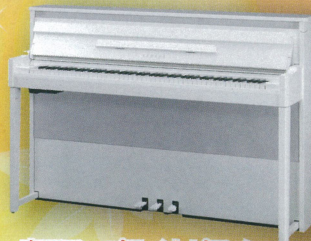

電子ピアノ 応援フェア

11/11 SAT. - 19 SUN.

今から始めて弾けるかな？
「やってみよう！」と思った時が始め時♪
電子ピアノなら音を気にせずに
いつでも練習ができます！

ステップアップを目指す方へおすすめ

アコースティックピアノ

圧迫感のない高さ 113 cmの
コンパクトモデル

イス別売 インドネシア工場製
ヤマハアコースティックピアノ
b113
販売価格 **400,000円** (税抜)

お部屋のインテリアになじむ
女性に人気のピアノ。

高低自在イス付 インドネシア工場製
ヤマハインテリアピアノ
M2SDW
販売価格 **680,000円** (税抜)

思ったよりも場所を
取らない！
コンパクトサイズの
グランドピアノです

憧れのグランドピアノが
身近に

イス別売 日本製
ヤマハグランドピアノ
C1X-SH
販売価格 **2,100,000円** (税抜)

電子ピアノ

ARIUS

ヤマハの音とタッチを
もって身近に。
ヤマハ電子ピアノ
YDP-163WA
販売価格 **105,000円** (税抜)
高低自在イス付
ヘッドフォン付

Clavinova

グランドピアノらしい
タッチと迫力ある演奏を堪能
ヤマハ電子ピアノ
CLP-675DW
販売価格 **255,000円** (税抜)
GRAND TOUCH
高低自在イス付
ヘッドフォン付

ハイブリッドピアノ

専用アップライトピアノ
アクション搭載の本格的モデル
高低自在イス付 ヘッドフォン付
ヤマハハイブリッドピアノ
NU1PBW
販売価格 **408,000円** (税抜)

これから挑戦する方へおすすめ

Clavinova

木製鍵盤の弾きごたえと
厚みのあるサウンド
ヤマハ電子ピアノ
CLP-645R
販売価格 **195,000円** (税抜)
新製品
高低自在イス付
ヘッドフォン付

Clavinova

凛としたアコースティックピアノの佇まい
黒鏡面つや出し仕上げ
ヤマハ電子ピアノ
CLP-685PE
販売価格 **380,000円** (税抜)
新製品
高低自在イス付
ヘッドフォン付

全て最新新 デジタルピアノ専用 補助ペダル
Dezipeta 対象身長 130cm~