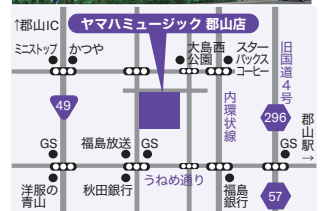

こまめな換気
入口自動ドアや店内換気を2箇所に上掛け換気を継続的におこなっています。

お問い合わせ ヤマハミュージック 郡山店

〒963-8026 郡山市並木3丁目5-1 (福島放送北側)

楽器ショールーム TEL.024-924-1192

●営業時間 平日・土曜 11:00~18:00 日曜・祝日 10:00~17:00

●定休日 火・水曜日

株式会社ヤマハミュージックリテイリング 郡山店
TEL.024-924-1162 FAX.024-924-1164

ヤマハミュージック 郡山店
https://www.yamahamusic.jp/shop/kooriyama

詳しい情報はwebへアクセス▶

※一部機種によりご利用いただけない場合があります。

店舗ホームページ

お問い合わせフォーム

駐車場
70台完備

●JR郡山駅より福島交通バス「西の内経由郡山駅前」路線「福島放送前」停留所下車 徒歩3分