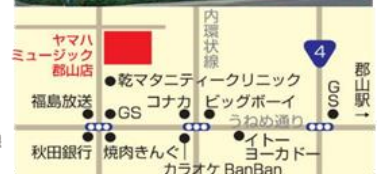

販売価格
650,000円(税抜)
椅子付

月々19,800円(税込)

2台目もヤマハピアノ
キャンペーン

2020年7月31日まで期間限定

ヤマハピアノ、ヤマハ電子ピアノをお持ちの方対象

2台目のピアノとして、ご購入対象品をヤマハ楽器特約店で
お買い上げいただいた方へ、
感謝をこめてご購入品に応じた金額分の
三井住友カードVJAギフトカードをプレゼントいたします。

※詳細はお問い合わせください。

お支払いプランのご案内

金利手数料 **0%**

※手数料は当社が負担いたします。

アコースティックピアノ(新品)
残価据置型クレジット

お支払い期間は4年または3年を選択可
(据え置いた金額は3つのプランからお選びいただけます)

①一括払い ②再分割払い ③返却(買替)

お問い合わせ

ヤマハミュージック 郡山店

〒963-8026 郡山市並木3丁目5-1 (福島放送北側)

楽器ショールーム

●営業時間 10:00～18:00 ●定休日:火・水曜日
TEL.024-924-1192 ※4月より ※祝日を除く

株式会社ヤマハミュージックリテイリング 郡山店
TEL.024-924-1162 FAX.024-924-1164

ヤマハミュージック 郡山店 検索

https://www.yamahamusic.jp/shop/kooriyama

詳しい情報は
webへ
アクセス▶▶▶

※一部機種によりご利用
いただけない場合がございます。

店舗ホームページ 郡山店ブログ