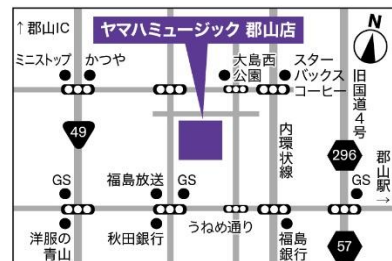

### ヤマハミュージック 郡山店

〒963-8026 福島県郡山市並木3-5-1

TEL.024-924-1192 (店舗直通) FAX. 024-924-1164

営業時間／平日・土曜 11:00～18:00 日曜・祝日 10:00～17:00 定休日／火曜日・水曜日

※駐車場完備

<https://retailing.jp.yamaha.com/shop/kooriyama>

ヤマハミュージック 郡山店