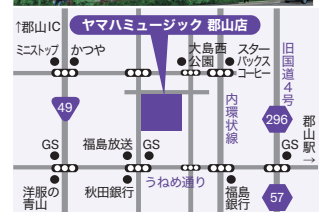

https://www.yamahamusic.jp/shop/kooriyama

詳しい情報は  
Webへアクセス▶▶▶

※一部機種によりご利用いただけません  
場合があります。

店舗ホームページ

お問合せフォーム

●JR郡山駅より福島交通バス「西の内経由郡山駅前」路線 「福島放送前」停留所下車 徒歩3分