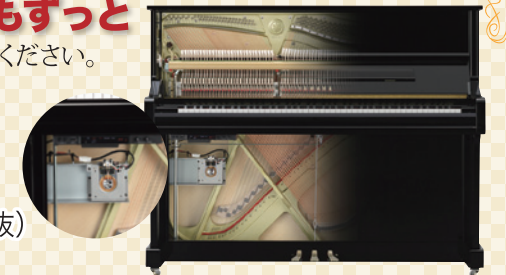

TransAcoustic™

トランスアコースティックピアノ

YU11TA2

販売価格 1,000,000円 (税抜)

イス別売/ヤマハ掛川工場製

新シリーズの特徴 トランスアコースティックピアノとは?

音量調節やモバイル端末連携で今までにない体験。あなたの音楽ライフを彩る新時代のピアノです。

- 1 新音源、多彩な音色
ヤマハグランドピアノの最高峰モデル「CFX」の音色に加えて、ベーゼンドルファー「インベリアル」の音源も新たに搭載。音色は20音です。
- 2 シンプルでスリムなデザインのコントロールユニット
操作性をよりわかりやすく改良しました。
- 3 Bluetoothオーディオ接続対応
スマートフォンやタブレット端末のオーディオデータを再生し、お楽しみいただけます。
- 4 スマートデバイスと連動可能
無料アプリ「スマートピアニスト」を使って、演奏を楽しめます。