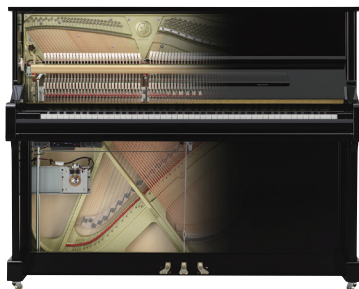

お子さまの初めてのシンプルピアノから誰でも楽しめる多機能付きのピアノまで幅広いラインナップがご覧いただけます。

スタッフが動画で説明しています。

高さ113cmのコンパクトピアノ。お子様のはじめてのピアノにおすすめです。

ヤマハアップライトピアノ **b113** 椅子別売
ヤマハインドネシア工場製
・黒/鏡面艶出し塗装・高さ113×間口149×奥行53cm・重量194kg
販売価格 **400,000円**(税抜)

TransAcoustic™
トランスアコースティックピアノ

先端技術搭載。新時代のアコースティックピアノ。

♪音量調整ができるから、「いつでも」楽しめます。
♪お手持ちの音楽を"ピアノ"で再生する新体験。

ヤマハトランスアコースティックピアノ **YU11TA2**
ヤマハ掛川工場製 椅子別売 ヘッドフォン付
・黒/鏡面艶出し塗装
・高さ121×間口153×奥行61cm
・重量242kg
販売価格 **1,000,000円**(税抜)

スタッフが動画で説明しています。

Clavinova®
Generations of Inspiration
35 YEARS
Clavinova

木製鍵盤の弾きごたえと厚みのあるサウンド。Bluetooth接続で新しい楽しみ方も広がります。

ヤマハ電子ピアノ **CLP-645 WA**
専用高低自在椅子付、ヘッドフォン付
・ホワイトアッシュ調仕上げ
・高さ92.7×間口146.1×奥行45.9cm・重量60kg
販売価格 **195,000円**(税抜)