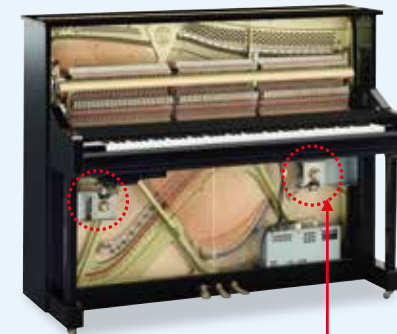

時代の先端を行く方へ。ピアノライフが変わります。

自動演奏データ搭載ピアノ

disklavier EN SPIRE™

好きな時にいつでも、
ピアノの生演奏が楽しめる贅沢。

ヤマハハイブリッドピアノ
YUS1ENST
高さ121cm/奥行61cm/幅152cm
高低自在イス・ヘッドフォン付
日本製
メーカー希望小売価格
1,530,000円(税抜)

TransAcoustic™

トランスアコースティック™ピアノ

音量調節やモバイル端末連携
で今までにない体験。
あなたの音楽ライフを彩る
新時代のピアノです。

ヤマハハイブリッドピアノ YU11SHTA
高さ121cm/奥行61cm/幅153cm
イス別売/ヘッドフォン付 日本製
メーカー希望小売価格
1,000,000円(税抜)

トランスアコースティック™技術とは

アコースティックピアノは、一般的に弦の振動が駒を介して響板に伝わり音が響きますが、トランスアコースティック™は、トランスデューサー(加振器)が電子音の情報を振動に変換して響板に伝える技術です。