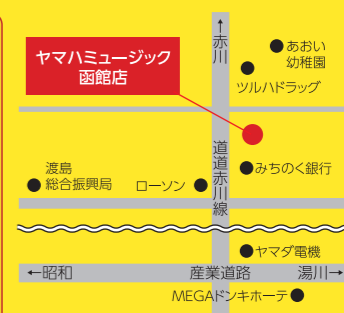

税抜 3,000円以上 送料無料!

(株)ヤマハミュージックリテイリング 函館店

ヤマハミュージック 函館店

〒041-0806 北海道函館市美原2丁目39-3
営業時間/平日・土曜日 11:00～19:00 日曜日・祝日 10:00～18:00
定休日/火曜日

TEL.0138-34-3401 (店舗直通)

ホームページもCHECK!

ヤマハミュージック 函館店

https://www.yamahamusic.jp/shop/hakodate

交通アクセス

バス
赤川通 バス停から徒歩1分

車
専用駐車場50台 無料
道道赤川線 産業道路より赤川方面へ車で3分

※掲載商品の販売価格は、(株)ヤマハミュージックリテイリングの店頭販売価格(税抜)でございます。また、表示の金額には消費税・運搬・納入送料は含まれておりません。 ※規格及び仕様は、改良の際、予告なく変更する場合があります。 ※印刷された商品の色調は、実際の商品と多少違うことがあります。