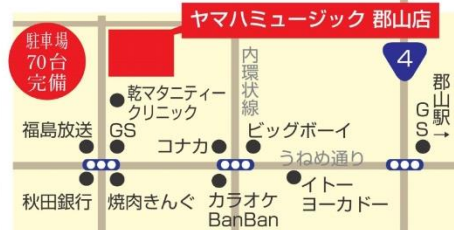

TEL.024-924-1162 FAX.024-924-1164

●JR郡山駅より福島交通バス「西の内線由郡山駅前」路線

「福島放送前」停留所下車 徒歩3分

詳しい情報はwebへアクセス▶▶▶

※一部機種によりご利用いただけない場合がございます。

店舗ホームページ 郡山店ブログ

キリトリ

(フリガナ)